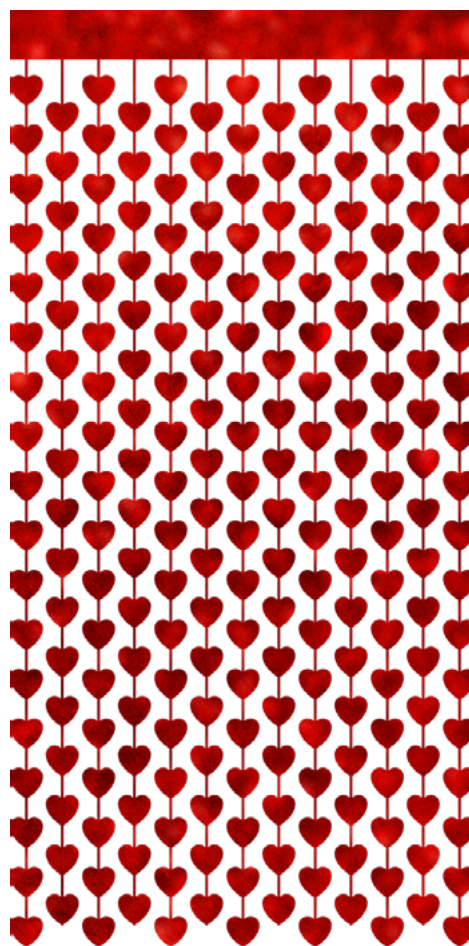

CORTINA METALIZADA  
CORAÇÃO VERMELHA

200 X 100 CM

8046

CARNAVAL 2025

**CONFETE ESTRELA METALIZADO**

10 GRAMAS

AZUL  
7239

DOURADO  
7240